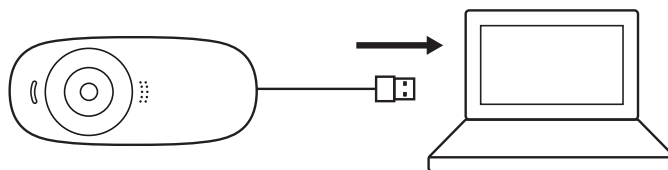

www.logitech.com/support/C310

CONHECER O PRODUTO

O QUE A CAIXA CONTÉM

- 1 Webcam com cabo USB-A anexo de 1,5 m
- 2 Documentação do usuário

INSTALAÇÃO DA WEBCAM

1 Posicione a webcam no computador, laptop ou monitor na posição ou ângulo desejado.

2 Ajuste a webcam para garantir que a extremidade do clipe de montagem universal esteja alinhada com a parte de trás do dispositivo.

3 Ajuste manualmente a webcam para cima/baixo à melhor posição para se enquadrar.

CONECTANDO A WEBCAM VIA USB-A

Conecte o conector USB-A na porta USB-A do seu computador.

CONEXÃO BEM-SUCEDIDA

A luz LED de atividade acenderá quando a webcam estiver sendo usada por um aplicativo.

DIMENSÕES