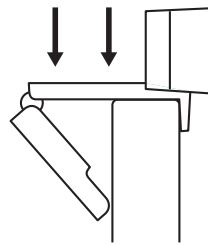

DIMENSIONS

INCLUDING FIXED MOUNTING CLIP:

Height x Width x Depth:

2.80 in (71.15 mm) x 1.23 in (31.3 mm) x 1.02 in (25.95 mm)

Cable Length: 5 ft (1.5 m)

Weight: 2.51 oz (71.2 g), including clip and cable

www.logitech.com/support/C310

PRÉSENTATION DU PRODUIT

CONTENU

- 1 Webcam avec câble USB-A de 1,5 m (5 pieds) joint
- 2 Documentation utilisateur

INSTALLATION DE LA WEBCAM

1 Placez votre webcam sur un ordinateur, un ordinateur portable ou un écran à l'angle ou dans la position de votre choix.

2 Ajustez la webcam pour vous assurer que l'extrémité du clip de fixation universel est alignée avec l'arrière de votre dispositif.

3 Ajustez manuellement la webcam vers le haut/bas pour vous cadrer au mieux.