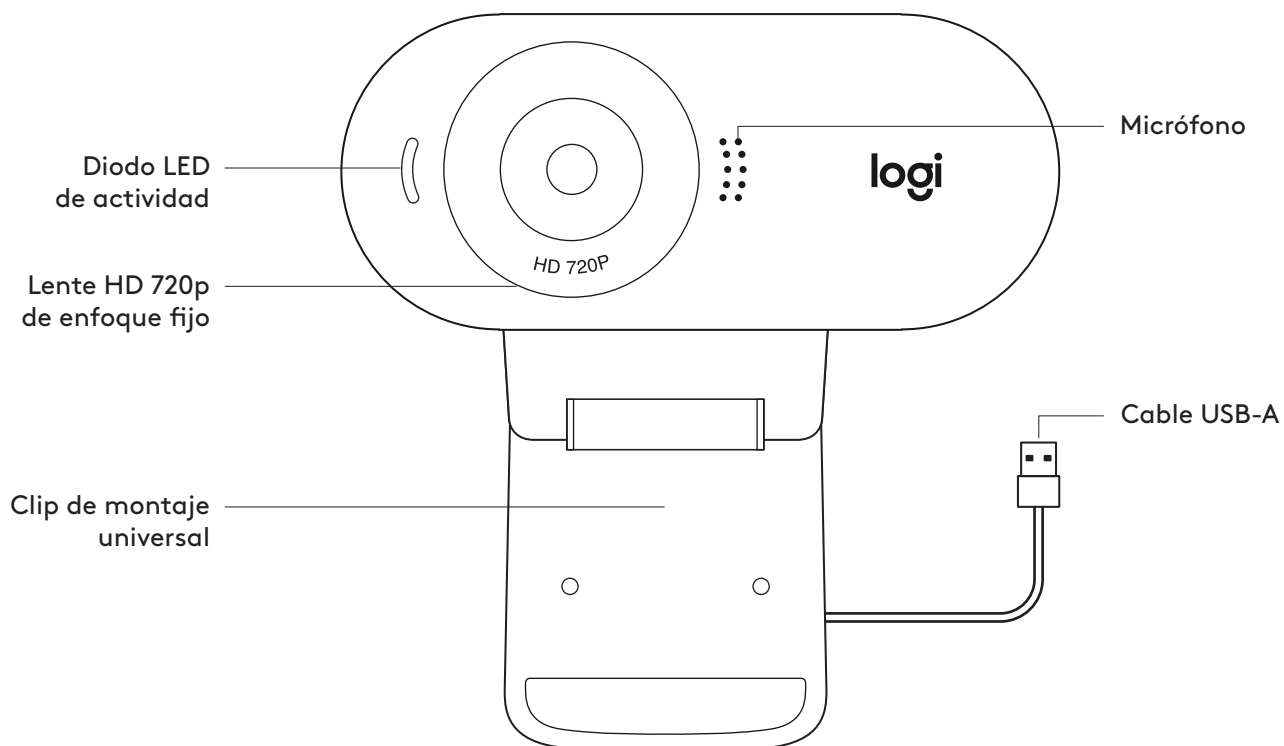

CONNEXION DE LA WEBCAM VIA USB-A

Branchez le connecteur USB-A sur le port USB-A de votre ordinateur.

CONNEXION RÉUSSIE

Le témoin lumineux d'activité s'allumera lorsque la webcam est utilisée par une application.

DIMENSIONS

AVEC LE CLIP DE FIXATION UNIVERSEL:

Hauteur x largeur x profondeur:

71,15 mm (2,80 pouces) x 31,3 mm (1,23 pouce) x 25,95 mm
(1,02 pouce)

Longueur du câble: 1,5 m (5 pieds)

Poids: 71,2 g (2,51 onces) avec fixation et câble

www.logitech.com/support/C310

COMPONENTES DEL PRODUCTO

CONTENIDO DE LA CAJA

- 1 Cámara Web con cable USB-A fijo de 1,5 m (5 ft)
- 2 Documentación del usuario

INSTALACIÓN DE LA CÁMARA WEB

1 Coloca la cámara sobre una computadora, una laptop o un monitor, en la posición o el ángulo que desees.

2 Ajusta la cámara de modo que el extremo del clip de montaje universal quede al ras de la parte posterior del dispositivo.

3 Inclina manualmente la cámara Web hacia arriba/abajo para enmarcarte en la imagen del mejor modo posible.