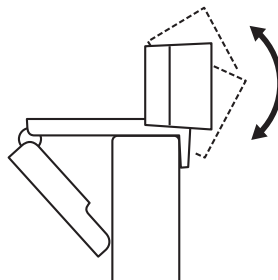

DIMENSIONES

CON CLIP DE MONTAJE ACOPLADO:

Altura x Anchura x Profundidad:

71,15 mm (2,80 in) x 31,3 mm (1,23 in) x 25,95 mm (1,02 in)

Longitud del cable: 1,5 m (5 ft)

Peso: 71,2 g (2,51 oz), con clip y cable

www.logitech.com/support/C310

CONHECER O PRODUTO

O QUE A CAIXA CONTÉM

- 1 Webcam com cabo USB-A anexo de 1,5 m
- 2 Documentação do usuário

INSTALAÇÃO DA WEBCAM

1 Posicione a webcam no computador, laptop ou monitor na posição ou ângulo desejado.

2 Ajuste a webcam para garantir que a extremidade do clipe de montagem universal esteja alinhada com a parte de trás do dispositivo.

3 Ajuste manualmente a webcam para cima/baixo à melhor posição para se enquadrar.