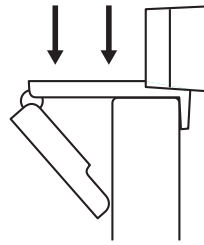

DIMENSIONS

AVEC LE CLIP DE FIXATION UNIVERSEL:

Hauteur x largeur x profondeur:

71,15 mm (2,80 pouces) x 31,3 mm (1,23 pouce) x 25,95 mm
(1,02 pouce)

Longueur du câble: 1,5 m (5 pieds)

Poids: 71,2 g (2,51 onces) avec fixation et câble

www.logitech.com/support/C310

COMPONENTES DEL PRODUCTO

CONTENIDO DE LA CAJA

- 1 Cámara Web con cable USB-A fijo de 1,5 m (5 ft)
- 2 Documentación del usuario

INSTALACIÓN DE LA CÁMARA WEB

1 Coloca la cámara sobre una computadora, una laptop o un monitor, en la posición o el ángulo que desees.

2 Ajusta la cámara de modo que el extremo del clip de montaje universal quede al ras de la parte posterior del dispositivo.

3 Inclina manualmente la cámara Web hacia arriba/abajo para enmarcarte en la imagen del mejor modo posible.