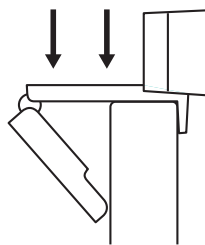

DIMENSIONES

CON CLIP DE MONTAJE ACOPLADO:

Altura x Anchura x Profundidad:

71,15 mm (2,80 in) x 31,3 mm (1,23 in) x 25,95 mm (1,02 in)

Longitud del cable: 1,5 m (5 ft)

Peso: 71,2 g (2,51 oz), con clip y cable

www.logitech.com/support/C310

CONHECER O PRODUTO

O QUE A CAIXA CONTÉM

- 1 Webcam com cabo USB-A anexo de 1,5 m
- 2 Documentação do usuário

INSTALAÇÃO DA WEBCAM

1 Posicione a webcam no computador, laptop ou monitor na posição ou ângulo desejado.

2 Ajuste a webcam para garantir que a extremidade do clipe de montagem universal esteja alinhada com a parte de trás do dispositivo.

3 Ajuste manualmente a webcam para cima/baixo à melhor posição para se enquadrar.