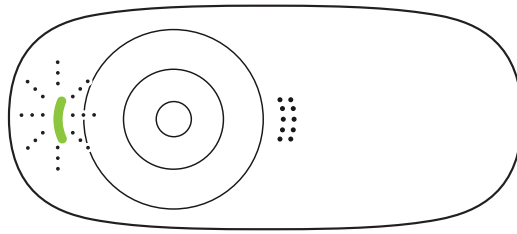

2 Ajusta la cámara de modo que el extremo del clip de montaje universal quede al ras de la parte posterior del dispositivo.

3 Inclina manualmente la cámara Web hacia arriba/abajo para enmarcarte en la imagen del mejor modo posible.

CONEXIÓN DE LA CÁMARA WEB VÍA USB-A

Conecta el cable USB-A al puerto USB-A de la computadora.

CONEXIÓN REALIZADA CORRECTAMENTE

El diodo LED de actividad se iluminará cuando la cámara se esté usando en una aplicación.