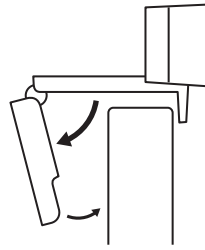

DIMENSIONS

INCLUDING FIXED MOUNTING CLIP:

Height x Width x Depth:

2.80 in (71.15 mm) x 1.23 in (31.3 mm) x 1.02 in (25.95 mm)

Cable Length: 5 ft (1.5 m)

Weight: 2.51 oz (71.2 g), including clip and cable

www.logitech.com/support/C310

PRÉSENTATION DU PRODUIT

CONTENU

- 1 Webcam avec câble USB-A de 1,5 m (5 pieds) joint
- 2 Documentation utilisateur

INSTALLATION DE LA WEBCAM

1 Placez votre webcam sur un ordinateur, un ordinateur portable ou un écran à l'angle ou dans la position de votre choix.

2 Ajustez la webcam pour vous assurer que l'extrémité du clip de fixation universel est alignée avec l'arrière de votre dispositif.

3 Ajustez manuellement la webcam vers le haut/bas pour vous cadrer au mieux.