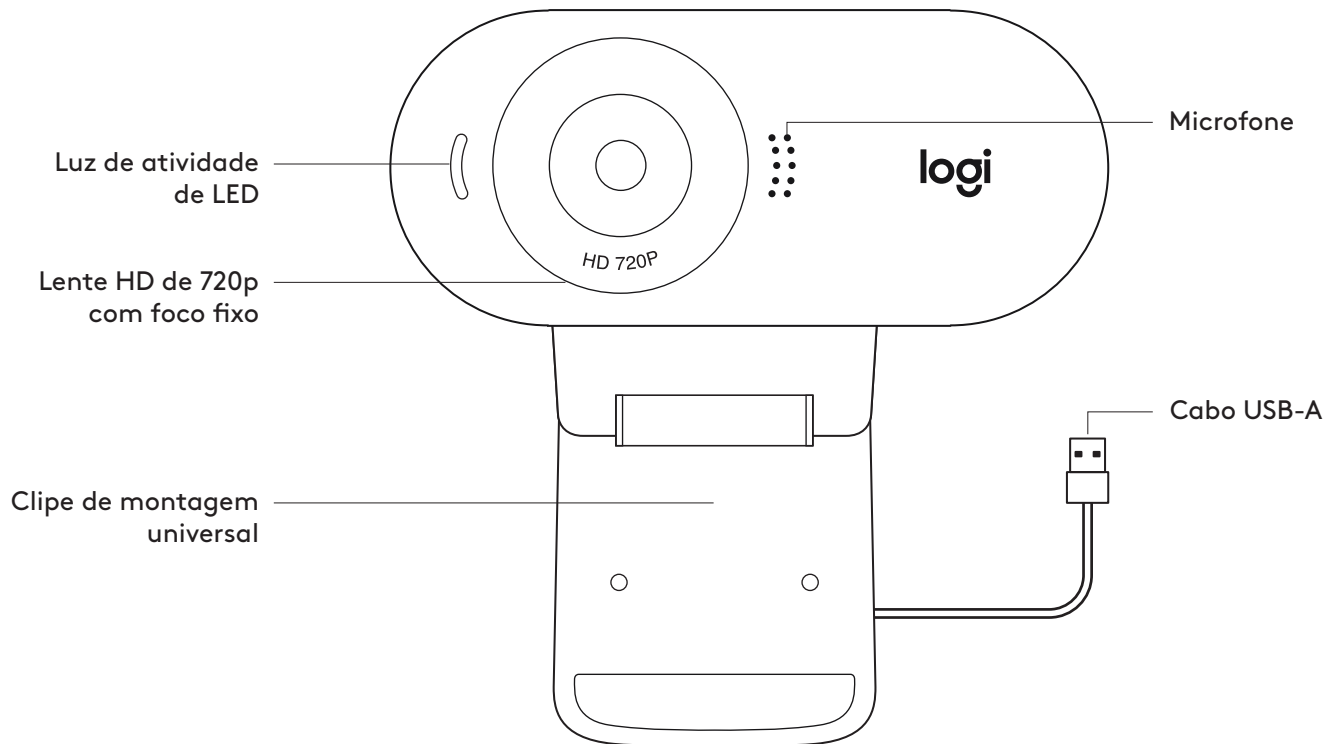

2 Ajusta la cámara de modo que el extremo del clip de montaje universal quede al ras de la parte posterior del dispositivo.

3 Inclina manualmente la cámara Web hacia arriba/abajo para enmarcarte en la imagen del mejor modo posible.

CONEXIÓN DE LA CÁMARA WEB VÍA USB-A

Conecta el cable USB-A al puerto USB-A de la computadora.

CONEXIÓN REALIZADA CORRECTAMENTE

El diodo LED de actividad se iluminará cuando la cámara se esté usando en una aplicación.

DIMENSIONES

CON CLIP DE MONTAJE ACOPLADO:

Altura x Anchura x Profundidad:

71,15 mm (2,80 in) x 31,3 mm (1,23 in) x 25,95 mm (1,02 in)

Longitud del cable: 1,5 m (5 ft)

Peso: 71,2 g (2,51 oz), con clip y cable

www.logitech.com/support/C310

CONHECER O PRODUTO

O QUE A CAIXA CONTÉM

- 1 Webcam com cabo USB-A anexo de 1,5 m
- 2 Documentação do usuário

INSTALAÇÃO DA WEBCAM

1 Posicione a webcam no computador, laptop ou monitor na posição ou ângulo desejado.