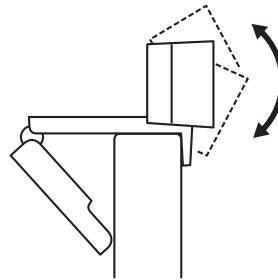

DIMENSIONS

AVEC LE CLIP DE FIXATION UNIVERSEL:

Hauteur x largeur x profondeur:

71,15 mm (2,80 pouces) x 31,3 mm (1,23 pouce) x 25,95 mm
(1,02 pouce)

Longueur du câble: 1,5 m (5 pieds)

Poids: 71,2 g (2,51 onces) avec fixation et câble

www.logitech.com/support/C310

COMPONENTES DEL PRODUCTO

CONTENIDO DE LA CAJA

- 1 Cámara Web con cable USB-A fijo de 1,5 m (5 ft)
- 2 Documentación del usuario

INSTALACIÓN DE LA CÁMARA WEB

1 Coloca la cámara sobre una computadora, una laptop o un monitor, en la posición o el ángulo que desees.

2 Ajusta la cámara de modo que el extremo del clip de montaje universal quede al ras de la parte posterior del dispositivo.

3 Inclina manualmente la cámara Web hacia arriba/abajo para enmarcarte en la imagen del mejor modo posible.