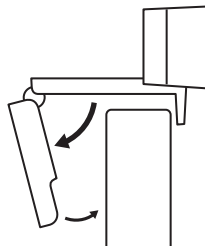

DIMENSIONES

CON CLIP DE MONTAJE ACOPLADO:

Altura x Anchura x Profundidad:

71,15 mm (2,80 in) x 31,3 mm (1,23 in) x 25,95 mm (1,02 in)

Longitud del cable: 1,5 m (5 ft)

Peso: 71,2 g (2,51 oz), con clip y cable

www.logitech.com/support/C310

CONHECER O PRODUTO

O QUE A CAIXA CONTÉM

- 1 Webcam com cabo USB-A anexo de 1,5 m
- 2 Documentação do usuário

INSTALAÇÃO DA WEBCAM

1 Posicione a webcam no computador, laptop ou monitor na posição ou ângulo desejado.

2 Ajuste a webcam para garantir que a extremidade do clipe de montagem universal esteja alinhada com a parte de trás do dispositivo.

3 Ajuste manualmente a webcam para cima/baixo à melhor posição para se enquadrar.