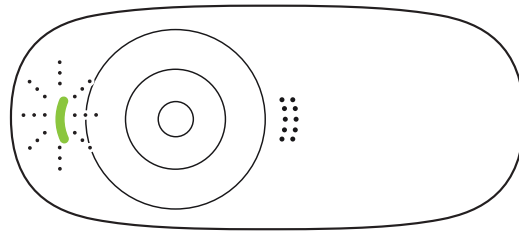

PRÉSENTATION DU PRODUIT

CONTENU

- 1 Webcam avec câble USB-A de 1,5 m (5 pieds) joint
- 2 Documentation utilisateur

INSTALLATION DE LA WEBCAM

1 Placez votre webcam sur un ordinateur, un ordinateur portable ou un écran à l'angle ou dans la position de votre choix.

2 Ajustez la webcam pour vous assurer que l'extrémité du clip de fixation universel est alignée avec l'arrière de votre dispositif.

3 Ajustez manuellement la webcam vers le haut/bas pour vous cadrer au mieux.

CONNEXION DE LA WEBCAM VIA USB-A

Branchez le connecteur USB-A sur le port USB-A de votre ordinateur.

CONNEXION RÉUSSIE

Le témoin lumineux d'activité s'allumera lorsque la webcam est utilisée par une application.

DIMENSIONS

AVEC LE CLIP DE FIXATION UNIVERSEL:

Hauteur x largeur x profondeur:

71,15 mm (2,80 pouces) x 31,3 mm (1,23 pouce) x 25,95 mm
(1,02 pouce)

Longueur du câble: 1,5 m (5 pieds)

Poids: 71,2 g (2,51 onces) avec fixation et câble