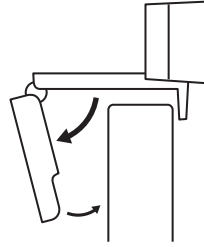

DIMENSIONS

AVEC LE CLIP DE FIXATION UNIVERSEL:

Hauteur x largeur x profondeur:

71,15 mm (2,80 pouces) x 31,3 mm (1,23 pouce) x 25,95 mm
(1,02 pouce)

Longueur du câble: 1,5 m (5 pieds)

Poids: 71,2 g (2,51 onces) avec fixation et câble

www.logitech.com/support/C310

COMPONENTES DEL PRODUCTO

CONTENIDO DE LA CAJA

- 1 Cámara Web con cable USB-A fijo de 1,5 m (5 ft)
- 2 Documentación del usuario

INSTALACIÓN DE LA CÁMARA WEB

1 Coloca la cámara sobre una computadora, una laptop o un monitor, en la posición o el ángulo que desees.

2 Ajusta la cámara de modo que el extremo del clip de montaje universal quede al ras de la parte posterior del dispositivo.

3 Inclina manualmente la cámara Web hacia arriba/abajo para enmarcarte en la imagen del mejor modo posible.