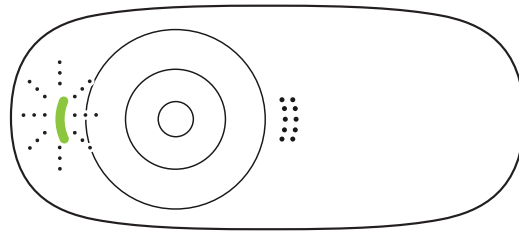

www.logitech.com/support/C310

CONHECER O PRODUTO

O QUE A CAIXA CONTÉM

- 1 Webcam com cabo USB-A anexo de 1,5 m
- 2 Documentação do usuário

INSTALAÇÃO DA WEBCAM

1 Posicione a webcam no computador, laptop ou monitor na posição ou ângulo desejado.

2 Ajuste a webcam para garantir que a extremidade do clipe de montagem universal esteja alinhada com a parte de trás do dispositivo.

3 Ajuste manualmente a webcam para cima/baixo à melhor posição para se enquadrar.

CONECTANDO A WEBCAM VIA USB-A

Conecte o conector USB-A na porta USB-A do seu computador.

CONEXÃO BEM-SUCEDIDA

A luz LED de atividade acenderá quando a webcam estiver sendo usada por um aplicativo.

DIMENSÕES