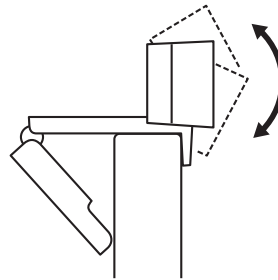

DIMENSIONS

INCLUDING FIXED MOUNTING CLIP:

Height x Width x Depth:

2.80 in (71.15 mm) x 1.23 in (31.3 mm) x 1.02 in (25.95 mm)

Cable Length: 5 ft (1.5 m)

Weight: 2.51 oz (71.2 g), including clip and cable

www.logitech.com/support/C310

PRÉSENTATION DU PRODUIT

CONTENU

- 1 Webcam avec câble USB-A de 1,5 m (5 pieds) joint
- 2 Documentation utilisateur

INSTALLATION DE LA WEBCAM

1 Placez votre webcam sur un ordinateur, un ordinateur portable ou un écran à l'angle ou dans la position de votre choix.

2 Ajustez la webcam pour vous assurer que l'extrémité du clip de fixation universel est alignée avec l'arrière de votre dispositif.

3 Ajustez manuellement la webcam vers le haut/bas pour vous cadrer au mieux.

DIMENSIONS

AVEC LE CLIP DE FIXATION UNIVERSEL:

Hauteur x largeur x profondeur:

71,15 mm (2,80 pouces) x 31,3 mm (1,23 pouce) x 25,95 mm
(1,02 pouce)

Longueur du câble: 1,5 m (5 pieds)

Poids: 71,2 g (2,51 onces) avec fixation et câble